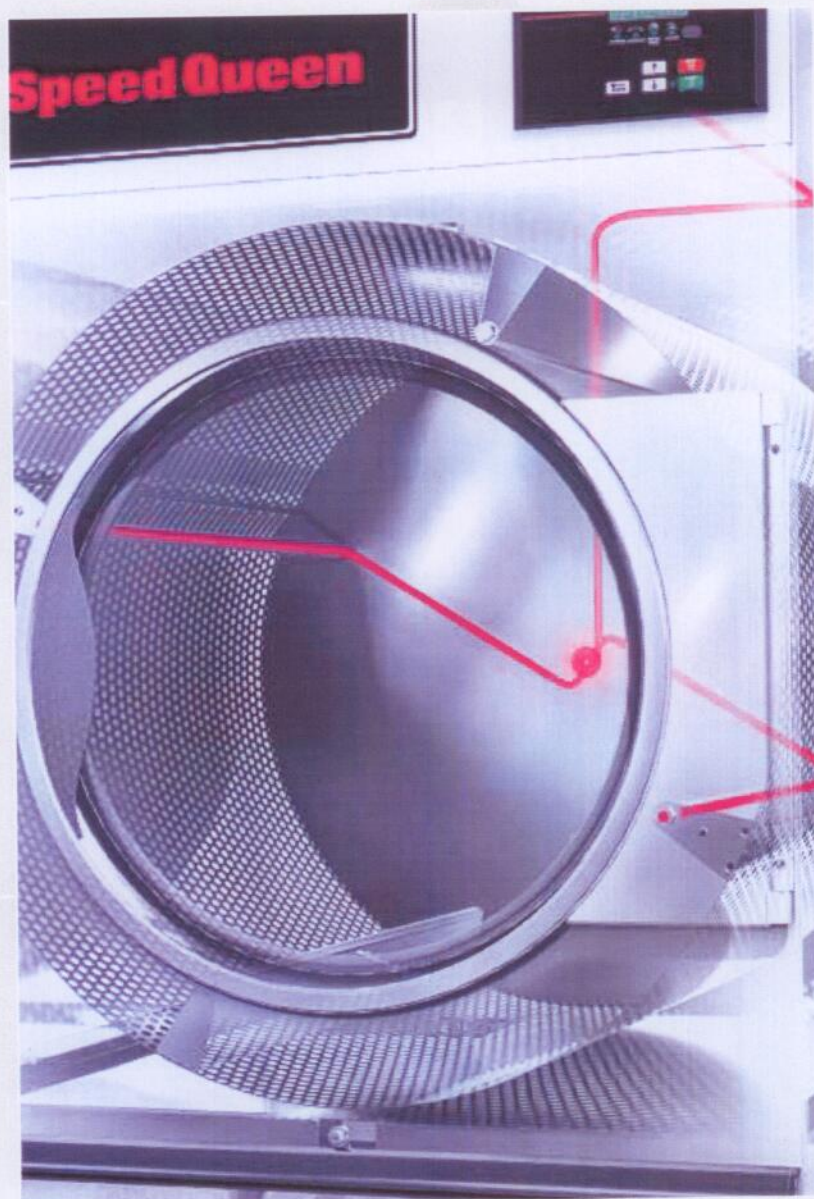

OPT

GEAVANCEERD ONTWERP

Onze revolutionaire roterende overgangsschakelaar zorgt ervoor dat het systeem duizenden keren per seconde verschillende droogtheniveaus registreert om zo ultra-accurate lezingen te bekomen.

SENSOROPPERVLAK

De SU075-droger heeft 267 keer meer oppervlakte voor registratie dan sommige concurrerende merken.

ONDERHOUDSVRIJ

Voor onze in de industrie exclusieve roterende overgangsschakelaar is geen borstel of hard contact nodig, wat resulteert in een onderhoudsvrije, betrouwbare prestatie.